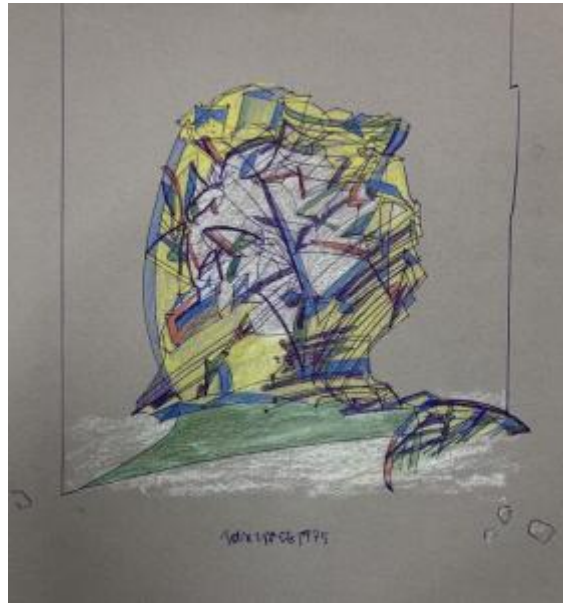

Registro 2-6000

**Institución**

Museo Nacional de Bellas Artes

Tipo de objeto

Dibujo

Materiales y técnicas

Dibujo

Dimensiones

Alto 22 x Ancho 21 cm

Características que lo distinguen

Obra en formato rectangular de posición vertical. Composición formada por una figura principal al centro, tiene la silueta de perfil de un rostro de color blanco al centro, rodeada de una zona amarilla, que está cubierta completamente de una textura formada por líneas en distintas direcciones, y franjas de color azul, verde y naranja de diversos tamaños y formas, todo eso sobre un suelo verde con blanco. La imagen está sobre un soporte gris y dentro de un cuadrado formado por una línea azul y en la parte de abajo tiene un texto manuscrito.