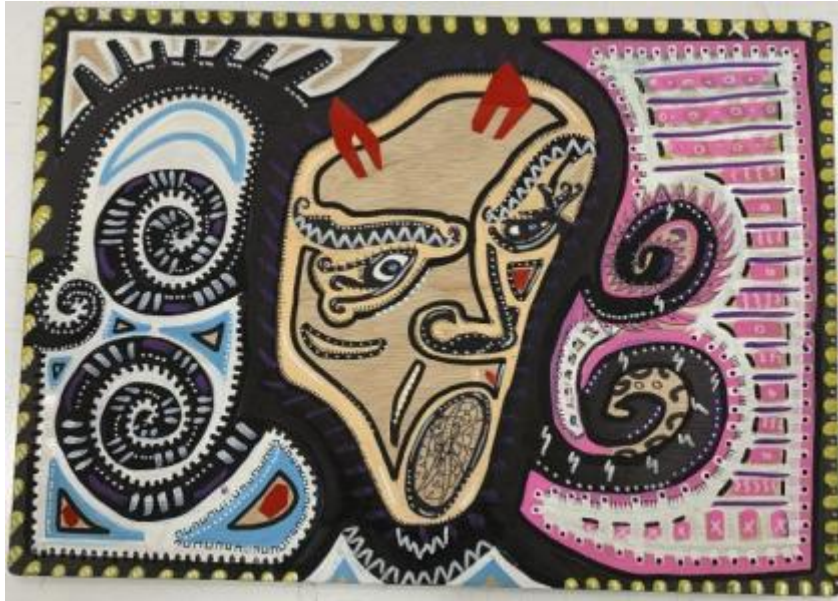

## Registro 2-5970

**Institución**

Museo Nacional de Bellas Artes

**Tipo de objeto**

Pintura (obra visual)

**Materiales y técnicas**

Pintura (obra visual)

**Dimensiones**

Alto 29,5 x Ancho 42 cm

**Características que lo distinguen**

Obra en formato rectangular de posición horizontal. Composición en base a una figura central de un rostro deformado de contornos negros. Hacia el lado derecho y sobre un fondo de color rosado, hay líneas horizontales de color blanco y dos espirales a modo de cabello. Hacia el lado izquierdo son tres los espirales negros que salen desde el rostro y se dibujan sobre un fondo celeste. La composición está rodeada de un marco negro con detalles en amarillo.