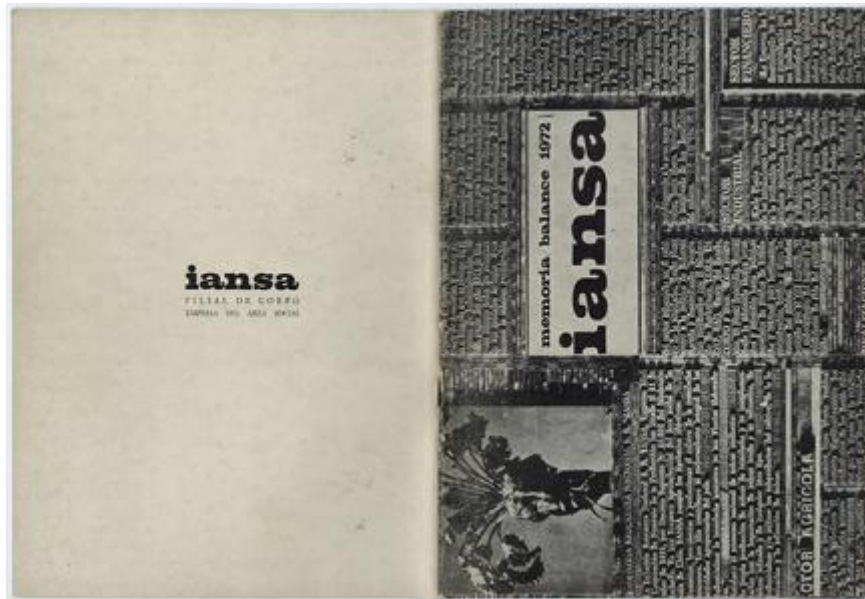

Registro 3-44191

**Institución**

Museo Histórico Nacional

Tipo de objeto

Memoria

Materiales y técnicas

Memoria

Dimensiones

Alto 26 x Ancho 18.9 x Profundidad 0.3 cm

Características que lo distinguen

Informe de funciones anuales. Artefacto de forma rectangular en disposición horizontal en su tapa. En interior, disposición vertical. Encuadernación de tapas blandas de papel coucche impresas. Cuenta con dos membretes en su lomo. Sus hojas son de papel coucche impresas. En anverso, en formato horizontal, se observa composición con distintos textos mecanografiados de fondo en blanco y negro. En parte superior izquierda fotografía en blanco y negro de remolacha. En parte superior derecha texto e imagen corporativa. En interior, en formato vertical, textos, gráficos, diagramas y fotografías.