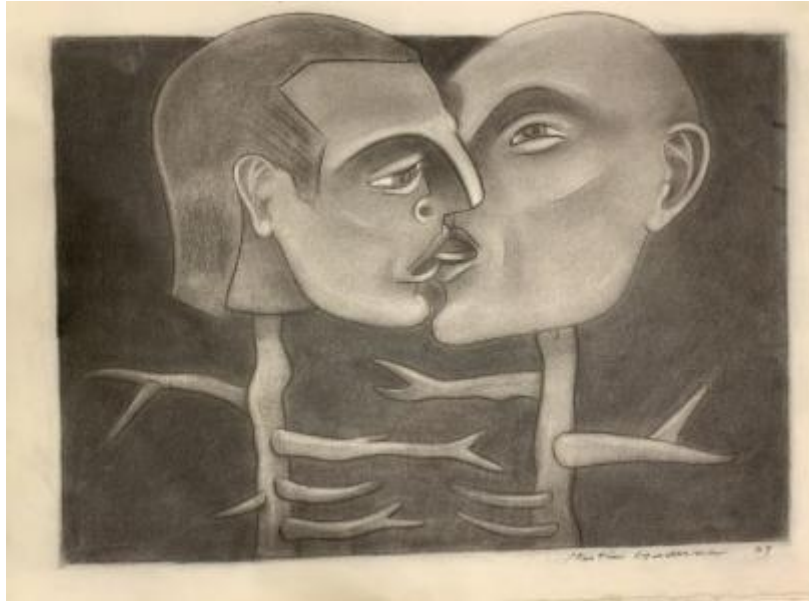

Registro 2-5877

**Institución**

Museo Nacional de Bellas Artes

Tipo de objeto

Dibujo

Materiales y técnicas

Dibujo

Dimensiones

Alto 57 x Ancho 77 cm

Características que lo distinguen

Obra en formato rectangular de posición horizontal. Composición en blanco y negro, en un primer plano al centro, hay dos cabezas masculinas que se están besando, ambas sujetas cada una de una rama con extensiones. La imagen está sobre un fondo negro que deja un marco blanco donde sobresale la parte superior de las cabezas, en la parte inferior derecha está el nombre del autor.