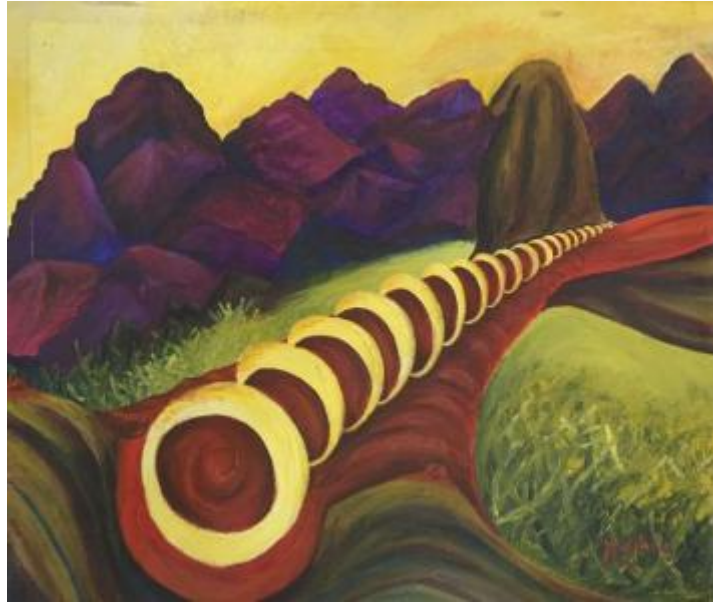

## Registro 2-5872

**Institución**

Museo Nacional de Bellas Artes

**Tipo de objeto**

Pintura (obra visual)

**Materiales y técnicas**

Pintura (obra visual)

**Dimensiones**

Alto 51 x Ancho 61 cm

**Características que lo distinguen**

Obra en formato rectangular de posición horizontal. Composición de un paisaje exterior en colores complementarios. En el centro hay una serie de formas circulares concéntricas que disminuyen de tamaño hacia el fondo, creando una línea continua que atraviesa el plano de manera diagonal. Esta línea parece estar sobre una superficie ondulada en tonos rojizos y marrones. En el fondo hay una serie de montañas de tonos morados y azulados que dejan ver en la parte superior un cielo de color amarillo, a los lados de esta superficie, hay áreas verdes cuya textura simula vegetación.