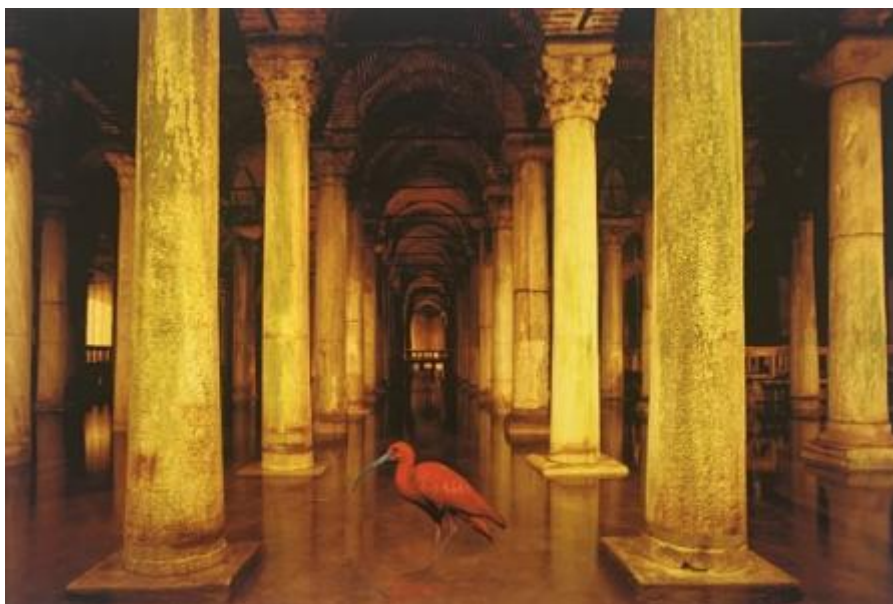

Registro 2-5845

Institución

Museo Nacional de Bellas Artes

Tipo de objeto

Fotografía

Materiales y técnicas

Fotografía

Dimensiones

Alto 33 x Ancho 48 cm

Características que lo distinguen

Obra en formato rectangular en posición horizontal. Composición fotográfica de paisaje interior de una edificación que contiene una serie de columnas en matices de ocre de más claro a más oscuro, ordenadas en fila y que se fugan hacia un punto en el centro. En primer plano y rodeado de esas columnas está la figura de un ave de color rojo.

Título

Lóiseau rare

Fecha o período

2009-06-23

Creador

Gilles Desrozier