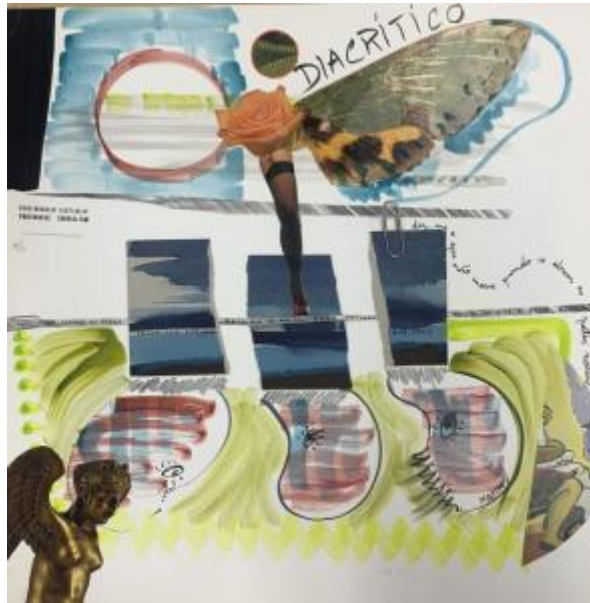

Registro 2-5829

Institución

Museo Nacional de Bellas Artes

Tipo de objeto

Collage

Materiales y técnicas

Collage

Dimensiones

Alto 50 x Ancho 50 cm

Características que lo distinguen

Obra en formato cuadrado. Composición de collage que combina elementos gráficos y textuales en un fondo blanco. En la parte superior hay una palabra grande que dice "DIACRÍTICO" en letras mayúsculas negras. A la izquierda, hay un círculo rosa y azul con rayas amarillas en su interior. En el centro, destaca una figura humana recortada: un torso de mujer con una rosa en lugar de cabeza y una ala de mariposa en un costado. Esta figura está colocada sobre una serie de rectángulos de color azul y gris, que están alineados en una fila horizontal, y sobre los rectángulos hay una línea de texto pequeña en letras mayúsculas.

En la parte inferior, hay una serie de formas ovaladas y onduladas en colores verde, rojo, y gris, algunas de las cuales contienen trazos como manchas o dibujos abstractos en su interior. Hay textos pequeños escritos en letra cursiva negra alrededor de las formas. En la esquina inferior izquierda, hay una estatua dorada de un ángel. En la esquina inferior derecha, hay un fragmento de una imagen que parece mostrar una figura sentada.

Título

Diacrítico

Creador

Colectivo Cabo Mondego