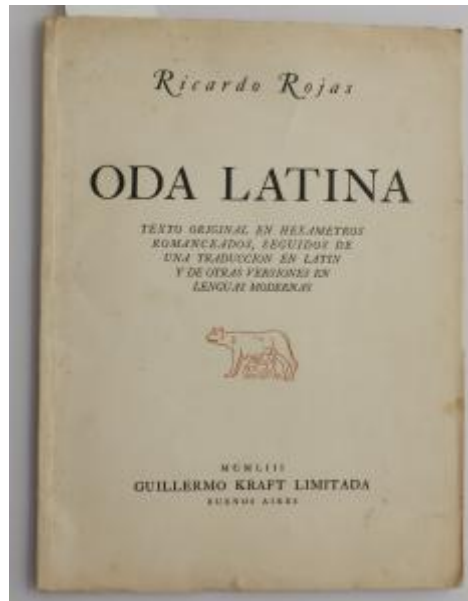

## Registro 19-2313

**Institución**

Museo Gabriela Mistral de Vicuña

**Tipo de objeto**

Libro de texto

**Dimensiones**

Largo 33,5 x Ancho 25 x Alto 1 cm

**Características que lo distinguen**

Obra literaria impresa de formato rectangular vertical. Encuadernación rústica con hojas pegadas. Cubierta de cartulina blanca con texto negro, al centro tiene dibujo de loba con dos niños amamantando. Interior de papel con texto negro impreso. Tiene 36 páginas. Tiene dedicatoria en la hoja de guarda.

Cambio de color de la cubierta.

**Título**

Oda Latina

**Fecha o período**

1953

**Creador**

Ricardo Rojas