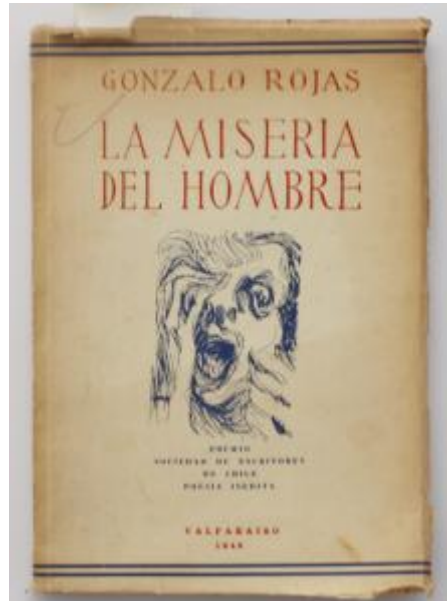

Registro 19-2305

**Institución**

Museo Gabriela Mistral de Vicuña

Tipo de objeto

Libro de texto

Dimensiones

Largo 24 x Ancho 18 x Alto 2 cm

Características que lo distinguen

Obra literaria impresa de formato rectangular vertical. Encuadernación rústica, con cubierta de cartulina con letras rojas y azules. En el centro tiene un dibujo de un rostro. Interior de papel con texto negro impreso. Tiene dedicatoria del autor en la segunda hoja.