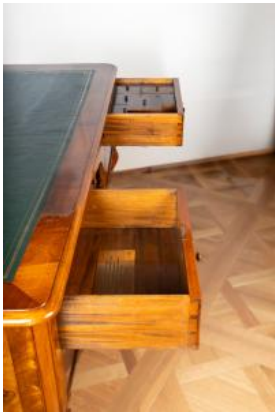

Estado de conservación

Bueno