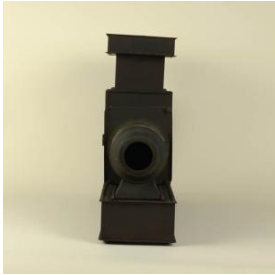

Colección

Instrumental Física y Química

Objeto

[Proyector (imágenes)](#)

Dimensiones

Alto 41.3 cm - Ancho 14.2 cm - Profundidad 55 cm

Técnica / Material

[Metal](#)

Ubicación

En depósito

Transcripción

Société des Etablissement, Gaumont Grand Prix 1500. 57 Rue St. Roch
57 París.

Descripción

Objeto rectangular que en la parte posterior tiene especie de caja cuadrada y arriba de esta otra pieza más pequeña, rectangular, al frente lente cilíndrico.