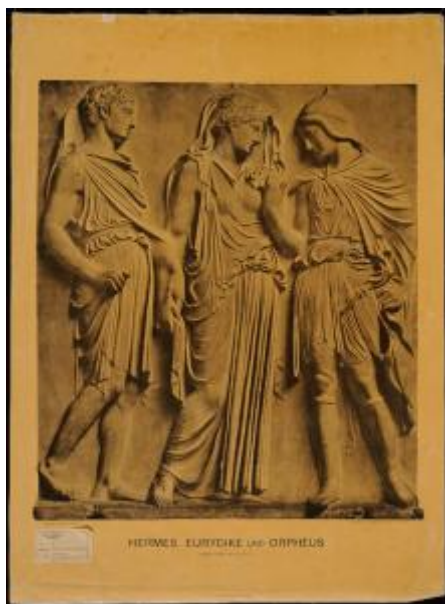

Registro 12-1124

**Institución**

Museo de la Educación Gabriela Mistral

Tipo de objeto

Lámina

Materiales y técnicas

Lámina

Dimensiones

Alto 75 x Ancho 56 cm

Características que lo distinguen

Tres personajes en relieve, al centro un personaje femenino con túnica que mira a la izquierda donde hay un personaje masculino con indumentaria militar. A la derecha, mirando a la izquierda, otro personaje masculino con su mano izquierda tomando las del personaje femenino.