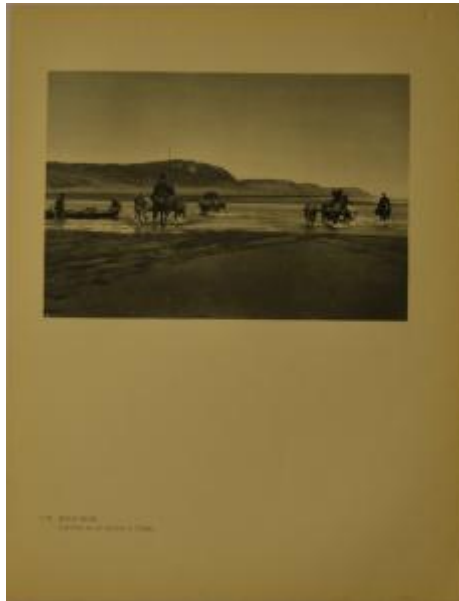

Registro 6-461

Institución

Museo Regional de La Araucanía de Temuco

Tipo de objeto

Lámina

Materiales y técnicas

Lámina

Dimensiones

Alto 31.1 x Ancho 23.7 cm

Características que lo distinguen

Documento monocromo en blanco y negro de formato rectangular y orientación vertical con impresión de imagen en el segmento superior de formato rectangular disposición horizontal. Composición en base a paisaje. Vista frontal desde una playa, al centro y longitudinalmente sobre la línea costera se distribuyen figuras humanas a pie y a caballo arreando ganado, al costado izquierdo en la misma línea un bote con dos figuras humanas, al costado derecho una carreta con dos figuras humanas arreada por ganado. al fondo sobre la línea del horizonte montañas de perfil romo. Texto impreso en la esquina inferior izquierda.

Título

Boca Budi. Carretas en el camino a Toltén

Fecha o período

1932

Creador

Robert M. Gerstmann