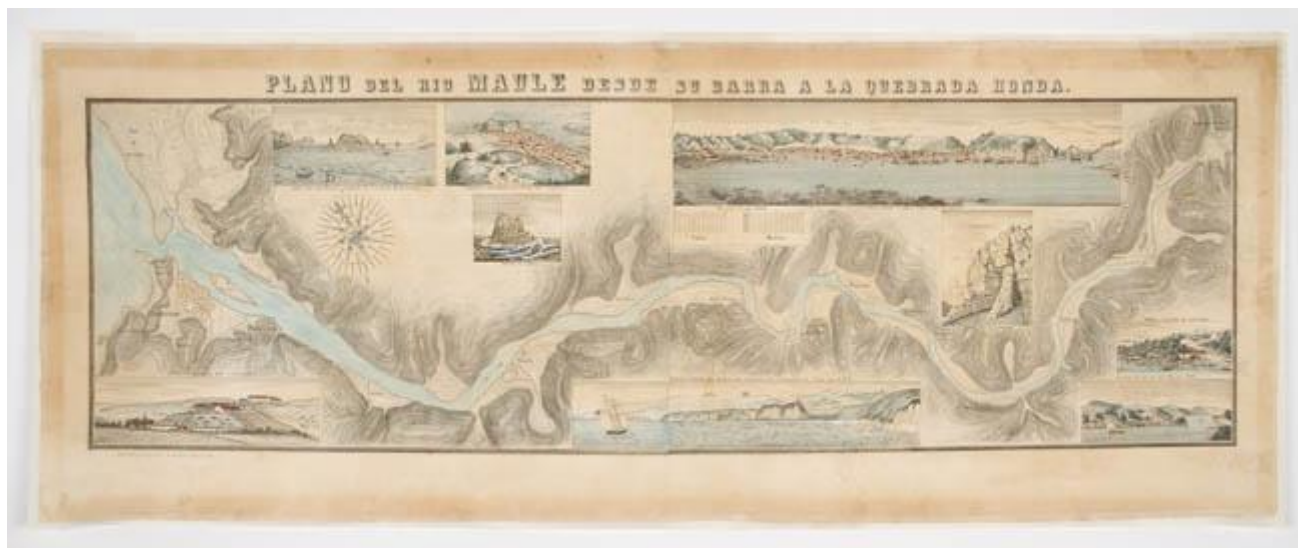

Registro 7-2472

**Institución**

Museo O'Higiniano y de Bellas Artes de Talca

Tipo de objeto

Plano

Dimensiones

Alto 36.5 x Ancho 96.3 cm

Características que lo distinguen

Plano rectangular de colores ocre, verde y con zonas oscuras, que muestra el curso del río Maule desde su desembocadura hasta las proximidades de la cordillera de la Costa. En la parte superior una leyenda.

Título

Plano del río Maule desde su barra a la quebrada Honda