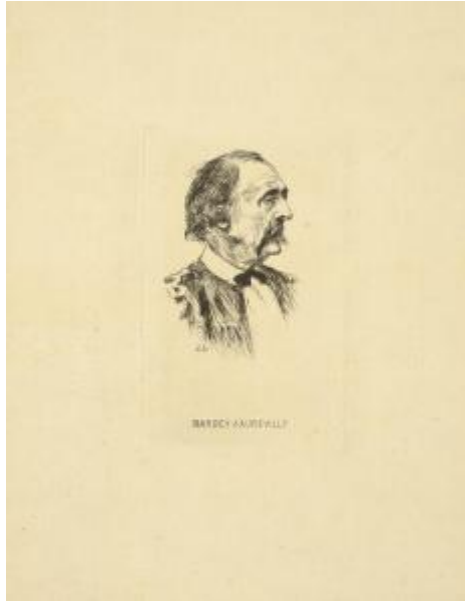

Registro 13-1735

**Institución**

Museo de Arte y Artesanía de Linares

Tipo de objeto

Grabado

Dimensiones

Alto 21.5 x Ancho 16.7 cm

Características que lo distinguen

Obra monocromática de formato rectangular, composición en base a busto masculino de perfil. Tiene el cabello corto, frente amplia y bigotes. Viste camisa, chaqueta y corbatín.

Título

Retrato de Jules Barbey d'Aurevilly, Barbey d'Aurevilly