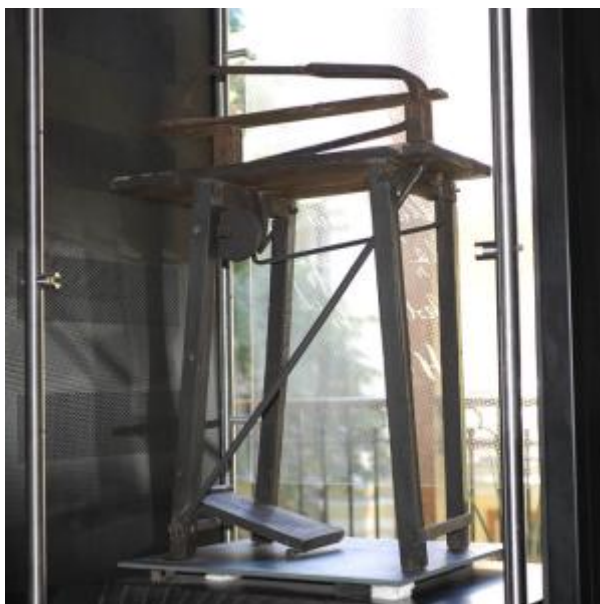

## Registro 12-1164

**Institución**

Museo de la Educación Gabriela Mistral

**Tipo de objeto**

Máquina caladora

**Dimensiones**

Profundidad 30 x Alto 110 x Ancho 70 cm

**Características que lo distinguen**

Objeto de madera, con una base superior de la que se desprenden cuatro maderas uniformes, formando una especie de mesa. Sobre la base una estructura de menor tamaño, que se compone de una tabla, elevada con un extremo circular, que en la mitad tiene un orificio.