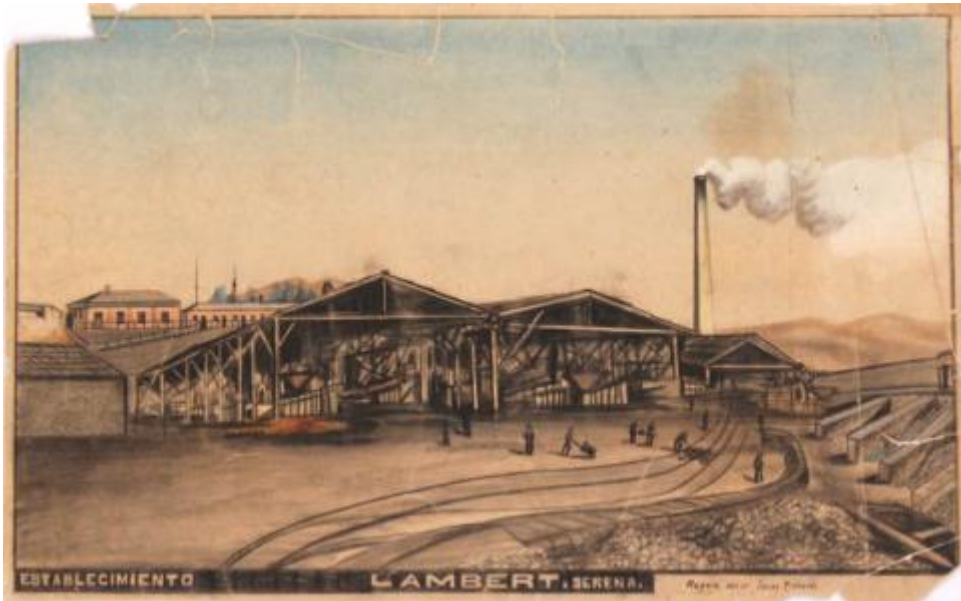

## Registro 30-1479

**Institución**

Museo Histórico Gabriel González Videla

**Tipo de objeto**

Dibujo

**Materiales y técnicas**

Dibujo

**Dimensiones**

Alto 30 x Ancho 48 cm

**Características que lo distinguen**

Composición en base a instalaciones industriales. Presenta galpones de gran tamaño, rieles y figuras masculinas realizando faenas. Plano posterior, casas. Al costado derecho, chimenea emitiendo humo. Posee predominio de los colores marrón grisáceo, negro y cielo azul difuminado. Fondo y bordes color blanco con margen lineal color negro.