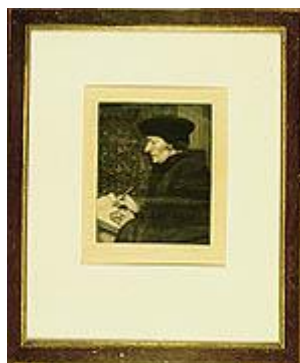

Registro 2-2486

**Institución**

Museo Nacional de Bellas Artes

Tipo de objeto

Grabado

Materiales y técnicas

Grabado

Dimensiones

Alto 27.2 x Ancho 22 cm

Características que lo distinguen

Obra de formato rectangular de orientación vertical. Grabado figurativo, se representa el retrato de perfil de un hombre mirando hacia la izquierda, éste se encuentra escribiendo ante un libro. Viste sombrero y capa negra.