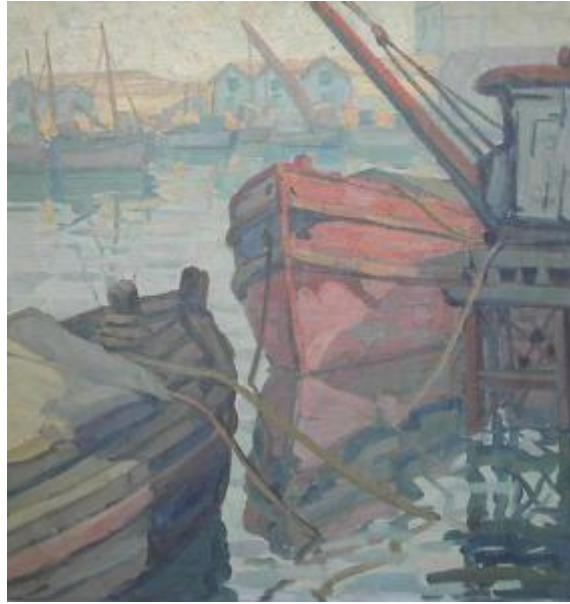

Registro 2-345

**Institución**

Museo Nacional de Bellas Artes

Tipo de objeto

Pintura (obra visual)

Materiales y técnicas

Pintura (obra visual)

Dimensiones

Ancho 65 x Alto 66 cm

Características que lo distinguen

Obra rectangular, orientación vertical. Línea del horizonte en el sector superior de la obra. Composición en base a detalle de barcas en un puerto. En la esquina inferior izquierda se aprecia la punta de una barca verde y al centro parte de una barca roja. Al fondo se aprecian otras embarcaciones y algunas construcciones.

Título

Barcas en Talcahuano

Fecha o período

1933

Creador

Arturo Pacheco Altamirano