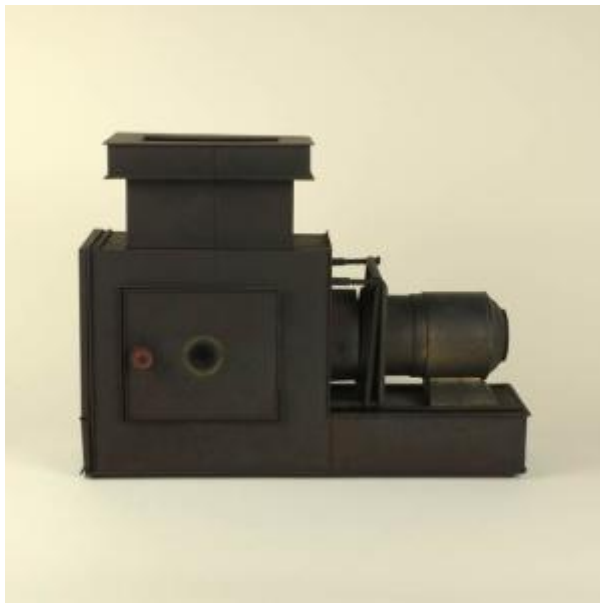

Registro 12-1361

**Institución**

Museo de la Educación Gabriela Mistral

Tipo de objeto

Proyector (imágenes)

Materiales y técnicas

Proyector (imágenes)

Dimensiones

Alto 41.3 x Ancho 14.2 x Profundidad 55 cm

Características que lo distinguen

Objeto rectangular que en la parte posterior tiene especie de caja cuadrada y arriba de esta otra pieza más pequeña, rectangular, al frente lente cilíndrico.