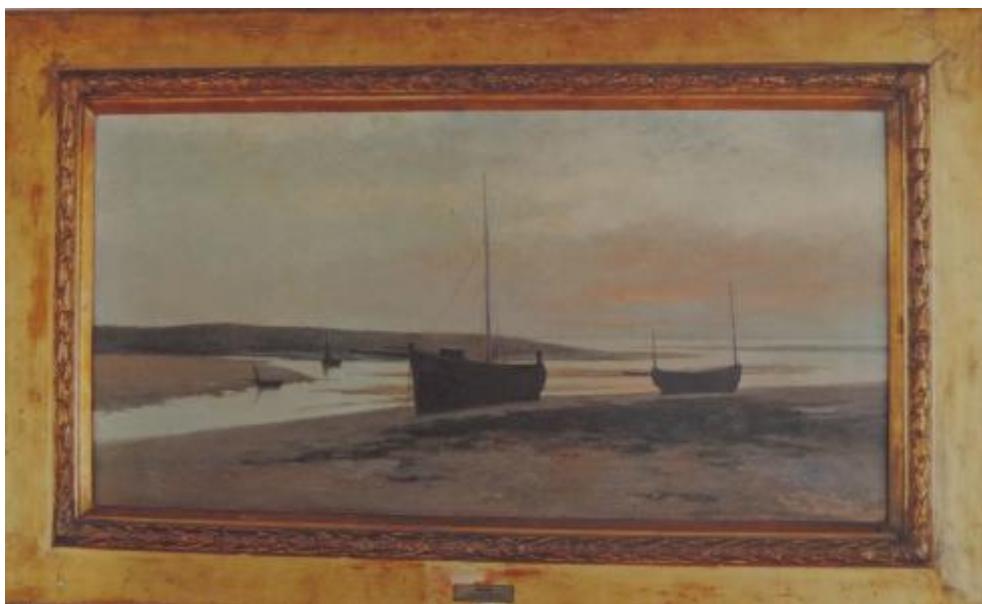

## Registro 7-161

**Institución**

Museo O'Higiniano y de Bellas Artes de Talca

**Tipo de objeto**

Pintura (obra visual)

**Materiales y técnicas**

Pintura (obra visual)

**Dimensiones**

Alto 80 x Ancho 135 cm

**Características que lo distinguen**

Obra de formato rectangular. Composición basada en paisaje costero que representa la desembocadura de un río. En primer plano a la derecha de la obra se ubican dos embarcaciones con las velas recogidas embancadas en la orilla. En segundo plano a la izquierda se ubica otra embarcación. En tercer plano colina y cielo.