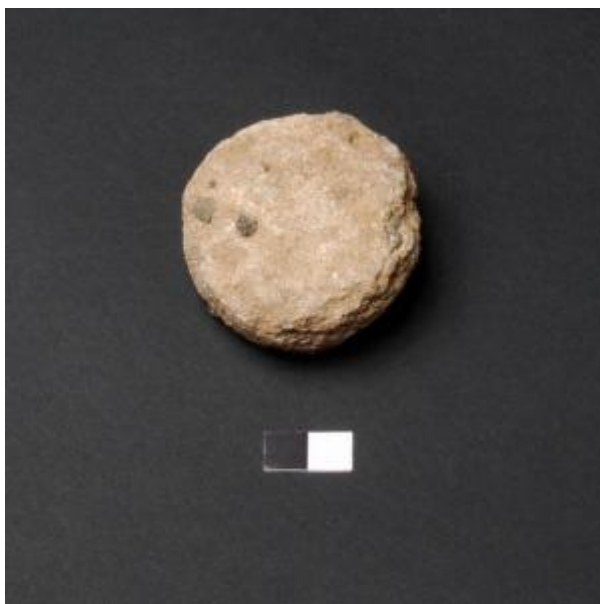

## Registro 25-3206

**Institución**

Museo de Antofagasta

**Tipo de objeto**

Disco (arqueológico)

**Materiales y técnicas**

Disco (arqueológico)

**Dimensiones**

Diámetro 57 x Espesor 27 Milímetros

**Características que lo distinguen**

Objeto de forma discoidal irregular, una cara plana con dos estrías anchas paralelas, la otra cara con superficie irregular bordes rectos irregulares.