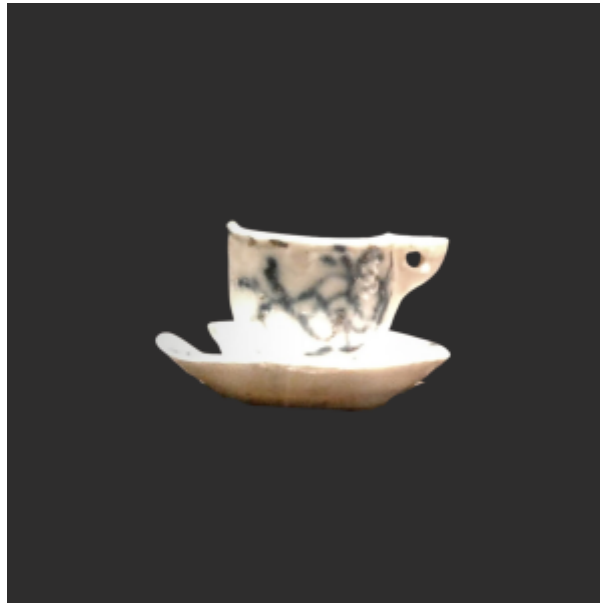

## Registro 31-2328

**Institución**

Museo de Sitio Castillo de Niebla

**Conjunto**

Vajilla

**Tipo de objeto**

Taza de té

**Dimensiones**

Alto 4 cm

**Características que lo distinguen**

Este conjunto de vajilla incluye una pequeña taza y un plato, ambos fabricados en cerámica esmaltada. La taza presenta un asa parcialmente dañada y un orificio visible en su base. El diseño incluye motivos decorativos en azul, típicos del estilo europeo del siglo XIX, aunque algunos patrones están incompletos debido a la pérdida de material. El plato, de bordes ligeramente ondulados, está también decorado con detalles en azul, pero muestra marcas de deterioro y pequeñas fracturas en su perímetro. Ambos objetos están desgastados, con zonas donde el esmalte ha desaparecido, dejando expuesta la cerámica base.